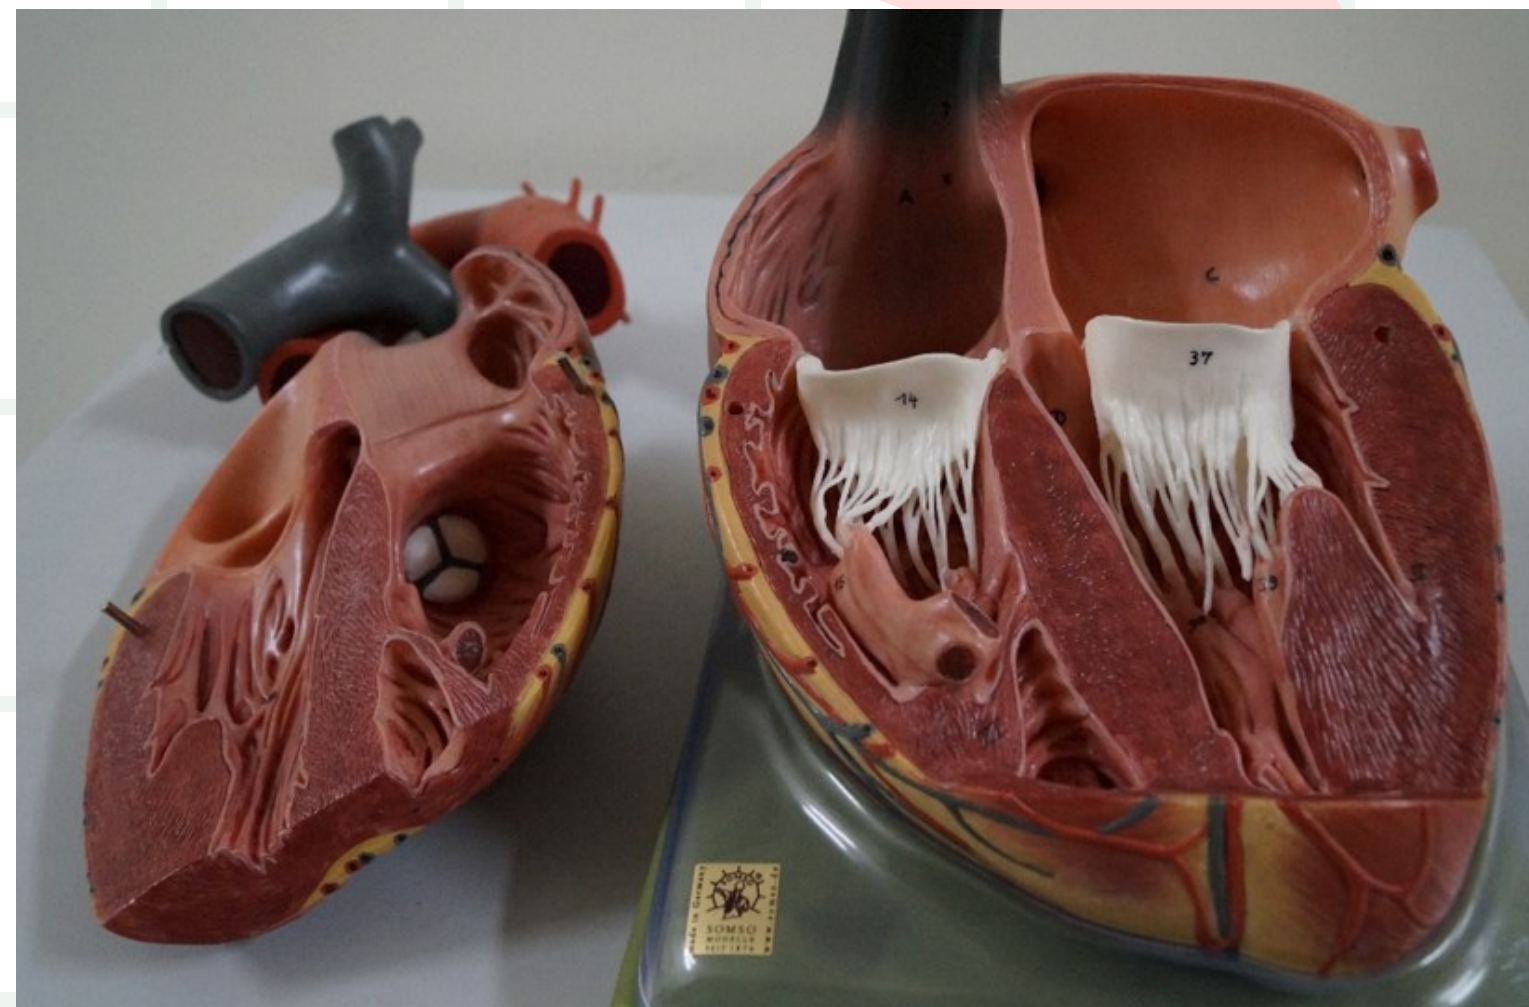

H217 設備介紹

全身骨骼模型

ARTIFICIAL HUMAN SKELETON

解剖模型

ANATOMY MODELS

二倍大心臟模型

ENLARGED HEARTMODEL

生殖系統、肝臟 膽囊剖面模型

GENITAL ORGANS, LIVER AND
GALL BLADDER MODEL

心、肺、橫隔 膜及喉模型

LUNGS WITH HEART, DIAPHRAGM
AND LARYNX MODEL

四倍大耳朵模型、 交感神經系統模 型、全身肌肉模型

EAR WITH PINNA MODEL,
SYMPATHETIC NERVOUS SYSTEM
MODEL, MALE MUSCLE FIGURE