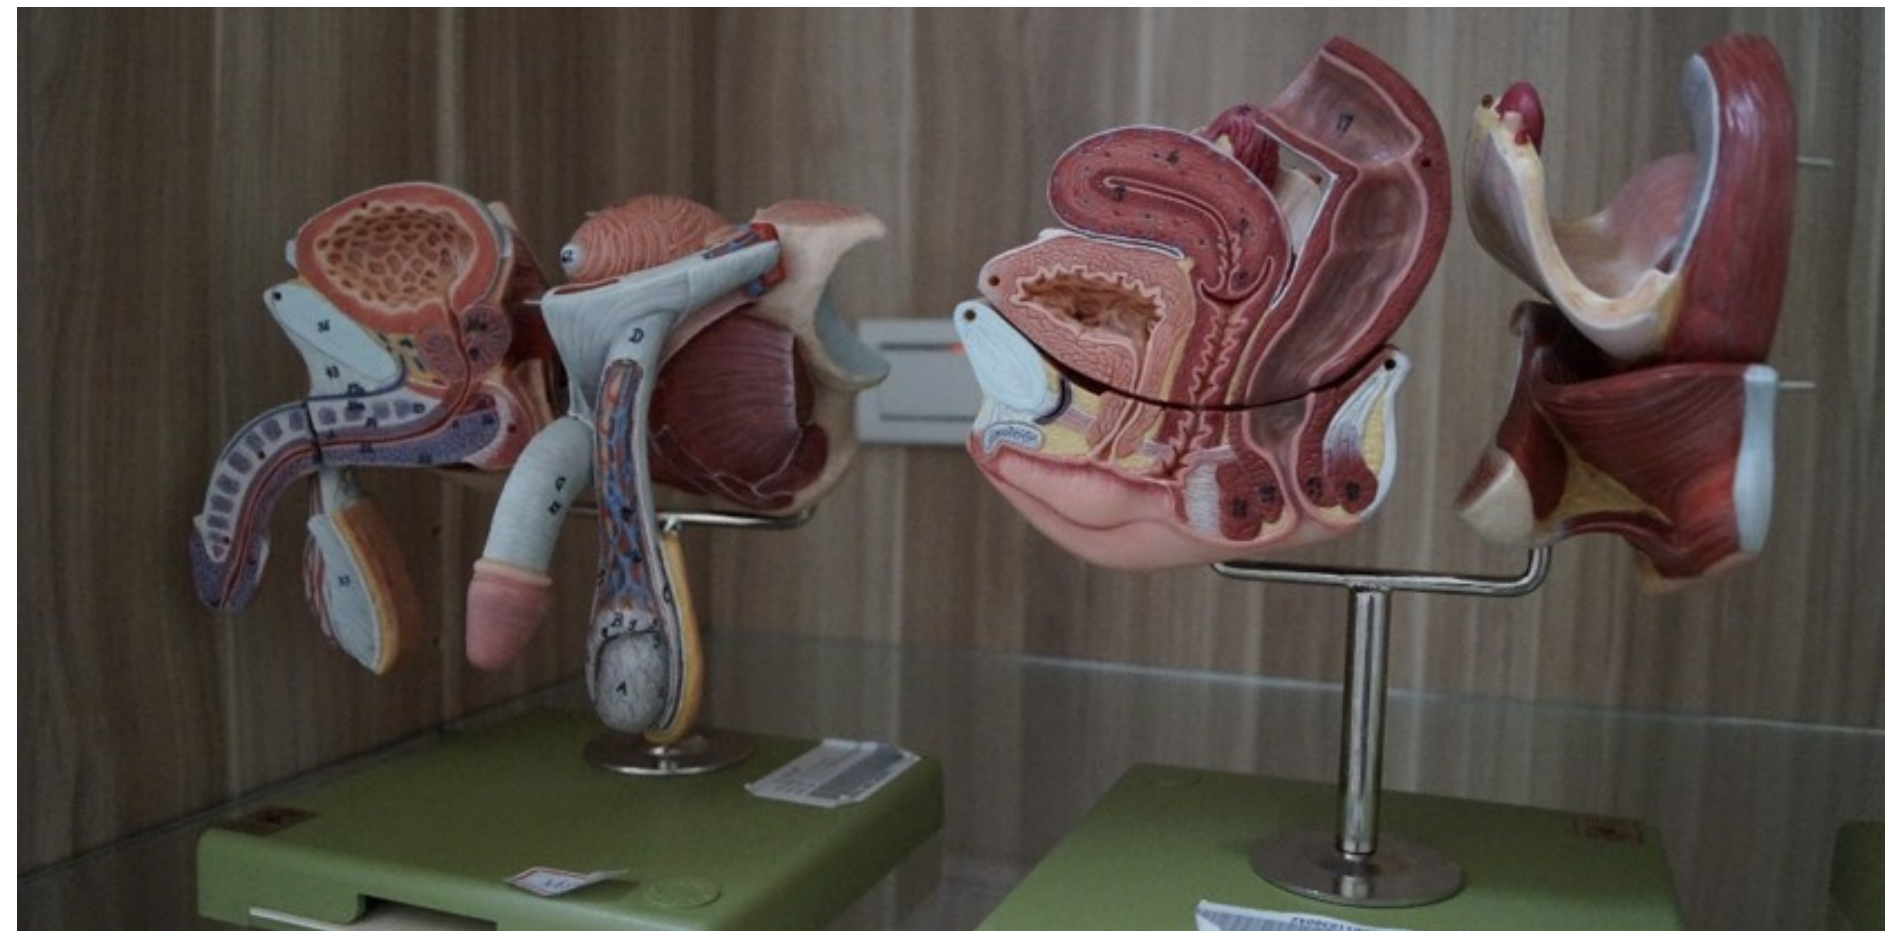

H217 設備介紹

全身骨骼模型

ARTIFICIAL HUMAN SKELETON

解剖模型

ANATOMY MODELS

二倍大心臟模型

ENLARGED HEARTMODEL

生殖系統、肝臟 膽囊剖面模型

GENITAL ORGANS, LIVER AND
GALL BLADDER MODEL

心、肺、橫隔 膜及喉模型

LUNGS WITH HEART, DIAPHRAGM
AND LARYNX MODEL

四倍大耳朵模型、 交感神經系統模 型、全身肌肉模型

EAR WITH PINNA MODEL,
SYMPATHETIC NERVOUS SYSTEM
MODEL, MALE MUSCLE FIGURE